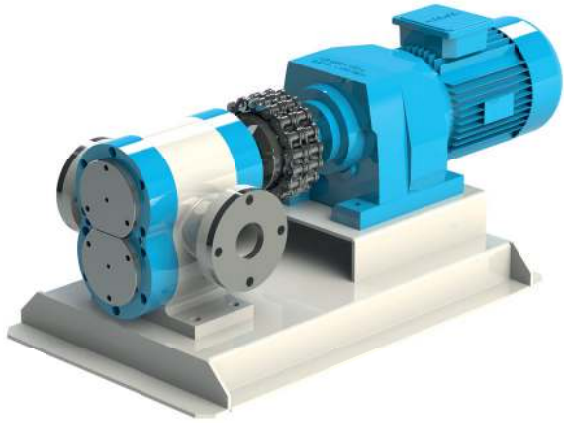

**MELAS POMPASI**  
MOLASSER PUMP  
POMPE DE MÉLASSE  
НАСОС ДЛЯ МЕЛАССЫ  
مضخه الدبس السكر

**SARSAK ELEK**  
SHAKING SIEVE  
TAMIS INTESTIN  
ВИБРАЦИОННЫЙ СЕПАТОР  
منخل الإهتزازية

**PREMIKS**  
PREMIX  
PREMIXE  
МИКРОДОЗАТОР  
برميكس

**YENI POLİGON ELEK**  
PRE CLEANING CYLINDER SIEVE  
NOUVEAU VIBRO SÉPERATEUR POLYAGONAL  
ПОЛИГОНАЛЬНЫЙ РАССЕВ  
المنخل الجديد المضلع

**1 TON / SAAT KAPASİTELİ YEM FABRİKASI**

FEED MILL WITH 1 TON / HOUR CAPACITY