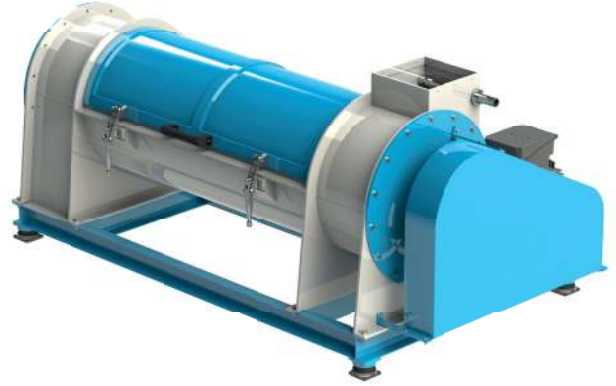

MELASIYER
MOLASSES MACHINE
MELASSIER
ДОЗАТОР МЕЛАССЫ
خلاط الدبس