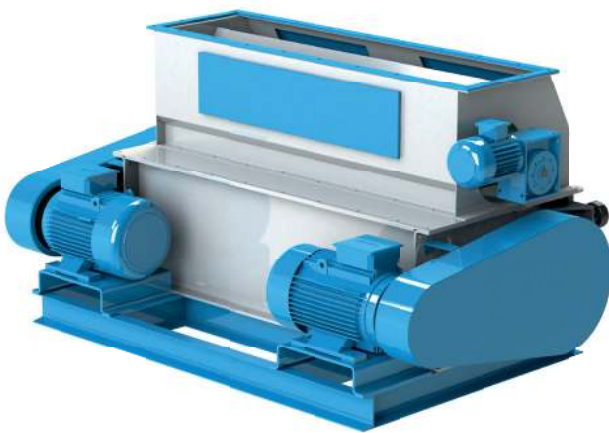

GRANÜL

GRANULE
GRANULE
ИЗМЕЛЬЧИТЕЛЬ ГРАНУЛ
المفتت