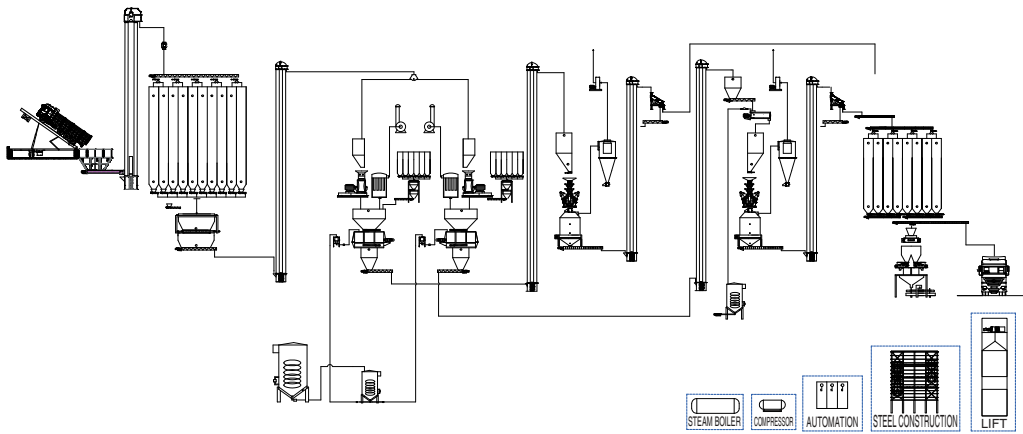

30 TON / SAAT YEM FABRİKASI AKIŞ DİYAGRAMI

30 TONNES / HOUR FEED MILL FLOW DIAGRAM

DIAGRAMME DE PROJET D'USINE D'ALIMENTATION 30 TONNES /HEURE

Диаграмма комбикормового завода на 30 тонн/час

مخطط لمصنع العلف 30 طن في الساعة