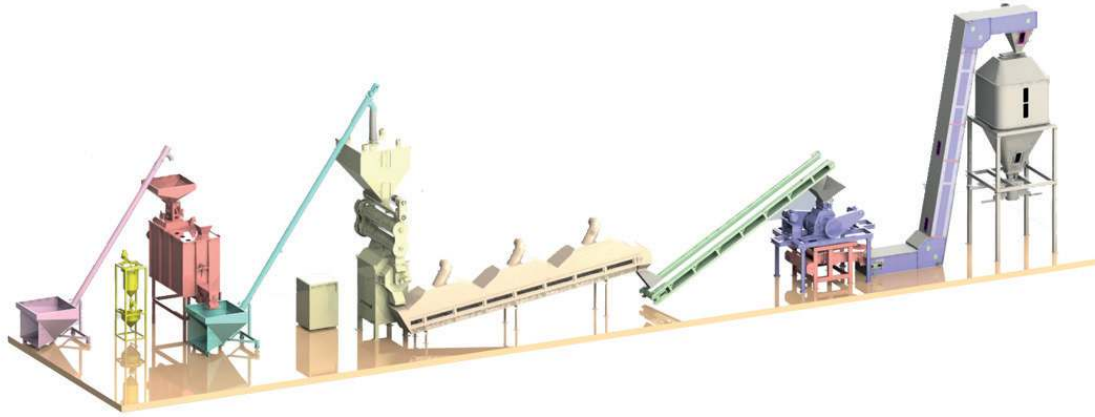

**MELAS POMPASI**  
MOLASSER PUMP  
POMPE DE MÉLASSE  
НАСОС ДЛЯ МЕЛАССЫ  
مضخه الدبس السكر

**SARSAK ELEK**  
SHAKING SIEVE  
TAMIS INTESTIN  
ВИБРАЦИОННЫЙ СЕПАТОР  
منخل الإهتزازية

**PREMIKS**  
PREMIX  
PREMIXE  
МИКРОДОЗАТОР  
برميكس

**YENI POLİGON ELEK**  
PRE CLEANING CYLINDER SIEVE  
NOUVEAU VIBRO SÉPERATEUR POLYAGONAL  
ПОЛИГОНАЛЬНЫЙ РАССЕВ  
المنخل الجديد المضلع

**1 TON / SAAT KAPASİTELİ YEM FABRİKASI**

FEED MILL WITH 1 TON / HOUR CAPACITY

USINE D'ALIMENTATION EN CAPACITÉ DE 1 TONNE / HEURE

Комбикормовый завод с производительностью 1 тонна/час

مصنع العلف بسعة 1 طن في الساعة

**3 TON / SAAT KAPASİTELİ YEM FABRİKASI**

FEED MILL WITH 3 TONS / HOUR CAPACITY

USINE D'ALIMENTATION EN CAPACITÉ DE 3 TONNES / HEURE

Комбикормовый завод с производительностью 3 тонны/час

مصنع العلف بسعة 3 طن في الساعة

**5 TON / SAAT KAPASİTELİ YEM FABRİKASI**

FEED MILL WITH 5 TONS / HOUR CAPACITY