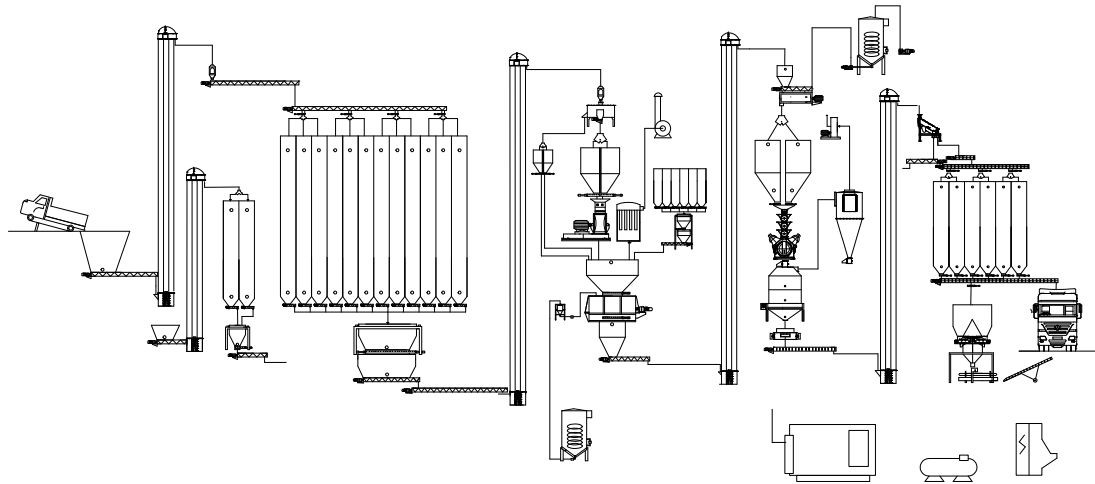

20 TON / SAAT YEM FABRİKASI AKIŞ DİYAGRAMI

20 TONNES / HOUR FEED MILL FLOW DIAGRAM

DIAGRAMME DE PROJET D'USINE D'ALIMENTATION 20 TONNES /HEURE

Диаграмма комбикормового завода на 20 тонн/час

مخطط لمصنع العلف 20 طن في الساعة