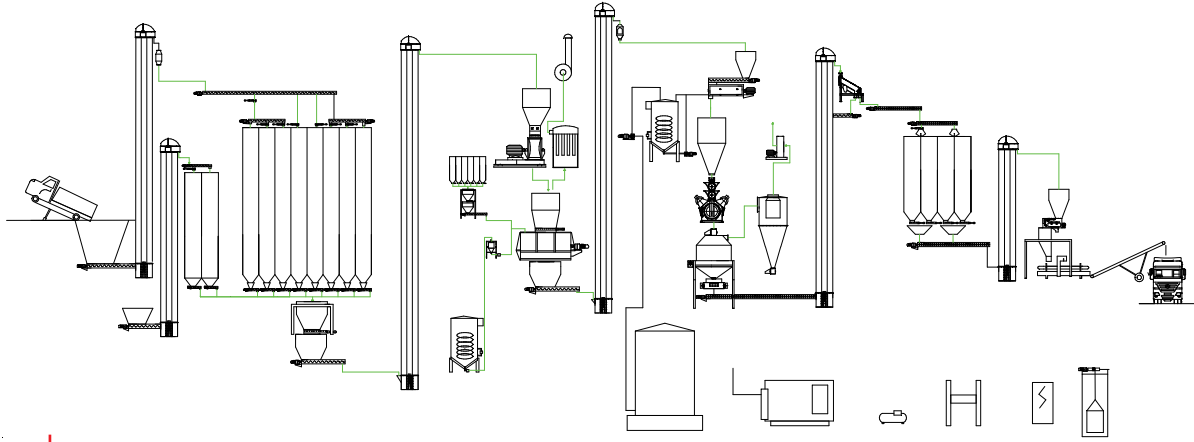

10 TON / SAAT YEM FABRİKASI AKIŞ DİYAGRAMI

10 TONNES / HOUR FEED MILL FLOW DIAGRAM

DIAGRAMME DE PROJET D'USINE D'ALIMENTATION 10 TONNES /HEURE

Диаграмма комбикормового завода на 10 тонн/час

مخطط لمصنع العلف 10 طن في الساعة