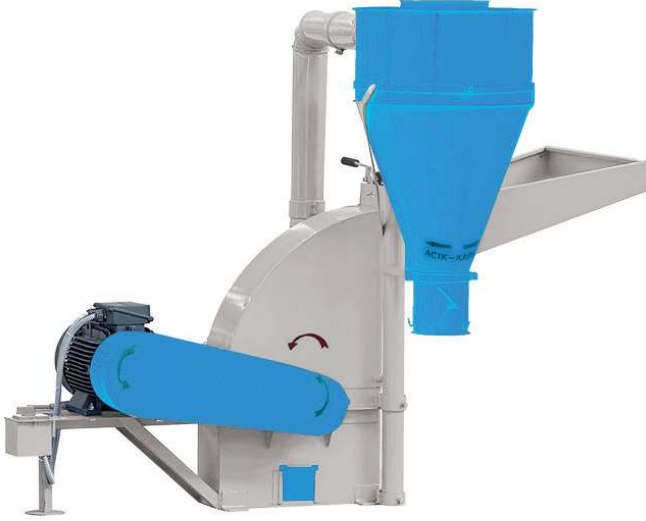

**PELET PRESİ**  
PELLET MILLS  
PRESSE PELLETT  
ПРЕСС-ГРАНУЛЯТОР  
مكبس الحبيبات

**MİKSER**  
MIXER  
MÉLANGEUR  
СМЕСИТЕЛЬ  
الخلاط

**ELEKTRİKLİ TİP YEM KIRMA MAKİNASI**

THE ELECTRIC POWERED TYPE HAMMERMILL  
MACHINE DE BROYEUR D'ALIMENTATION DE  
TYPE ELECTRIQUE  
ДРОБИЛКА ДЛЯ КОМБИКОРМА  
آلة كسر الأعلاف نوع الكهربائي

**YENI POLİGON ELEK**  
PRE CLEANING CYLINDER SIEVE  
NOUVEAU VIBRO SÉPERATEUR POLYAGONAL  
ПОЛИГОНАЛЬНЫЙ РАССЕВ  
المنخل الجديد المضلع

**1 TON / SAAT KAPASİTELİ YEM FABRİKASI**

FEED MILL WITH 1 TON / HOUR CAPACITY